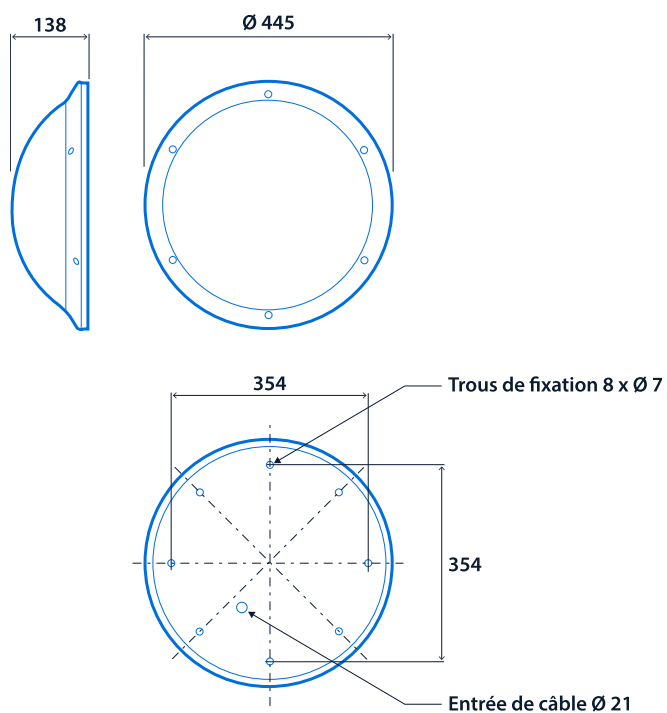

Conformité

UKCA	Oui	CE	Oui
Classe d'efficacité énergétique	Ce produit contient une source lumineuse de classe d'efficacité énergétique C		

Dimensions