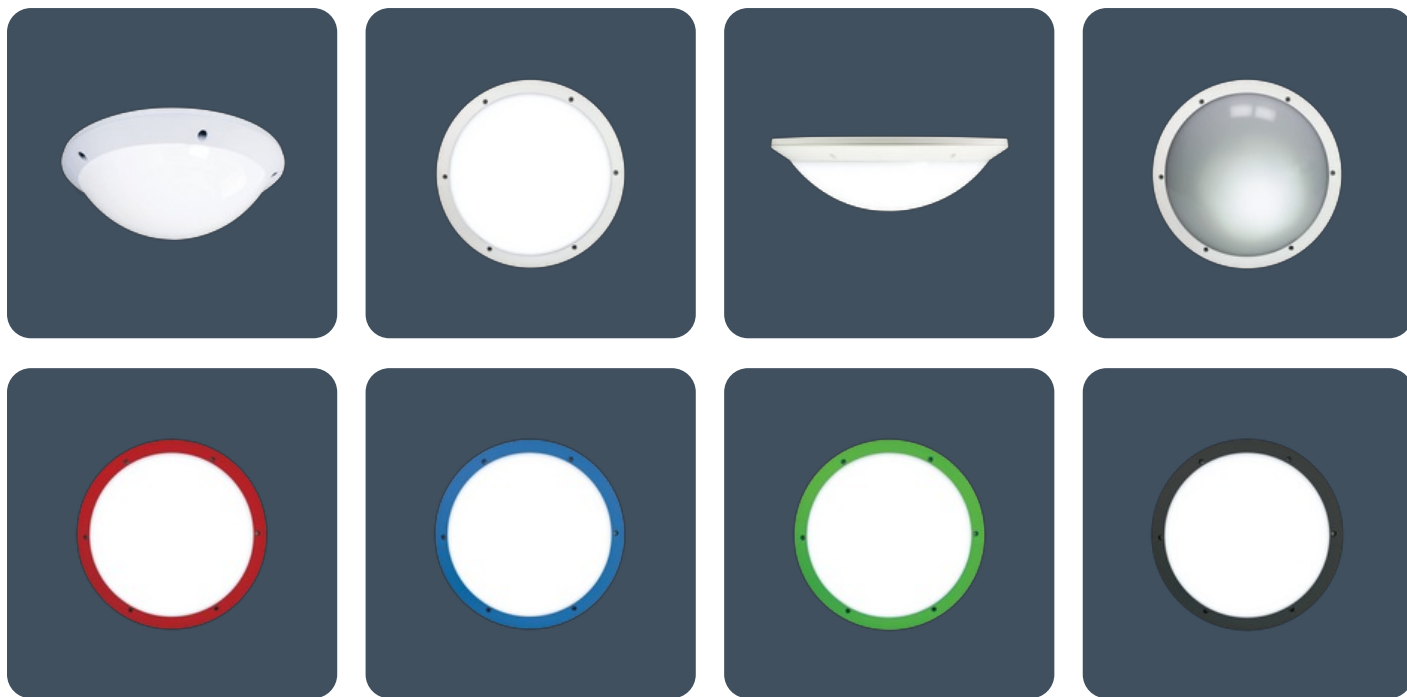

**Cliquez ou scannez
ici**
Voir les variantes Arcadian à
l'aide de notre outil de
filtrage en ligne