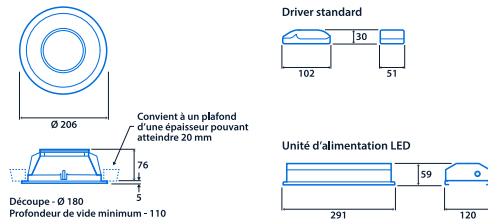

Conformité

UKCA Classe d'efficacité énergétique	Oui Ce produit contient une source lumineuse de classe d'efficacité énergétique C	CE Conformité aux normes sans fil SmartScan	Oui EN 300 220-1 V2.4.1/ EN 301 489-3 V1.6.1. Technologie sans fil brevetée Thorlux - GB2575724

Dimensions